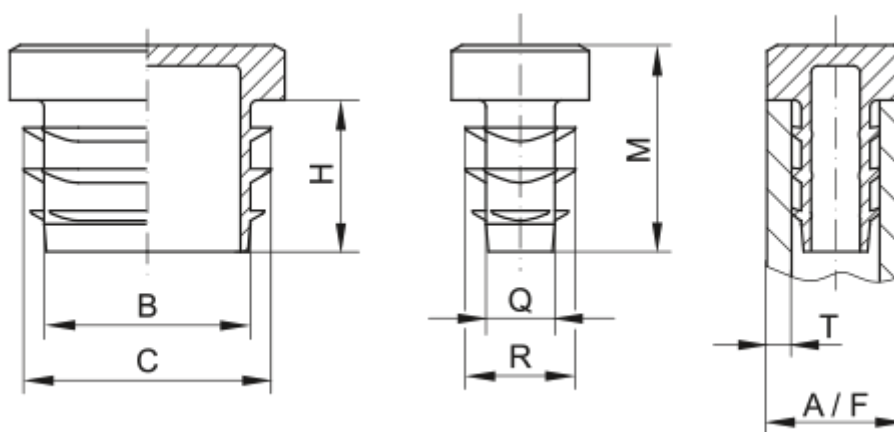

Varenummer: 59GPN270R80605

Beskrivelse: KLEE Endeprop for 4-kant rør GPN 270 - 80x60 (Væg tykkelse 5)

Mål

A = 80x60

B = 67

C = 72

H = 17

M = 22

Q = 47

R = 52

T = 5